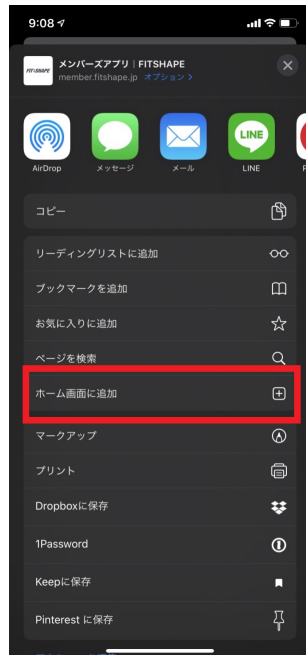

会員様向けアプリご利用方法 【iOS】

1、会員専用ページにアクセス

<https://member.fitshape.jp>

2、ホーム画面にアイコンを追加