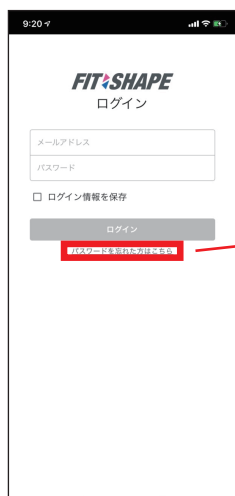

会員様向けアプリご利用方法 【android】

1、会員専用ページにアクセス

<https://member.fitshape.jp>

2、ホーム画面にアイコンを追加

3、ログイン

会員登録時にご登録いただいたメールアドレスとパスワードをご入力ください。

パスワードがわからない場合は
パスワードを忘れた方はこちら
からリセットしてください。